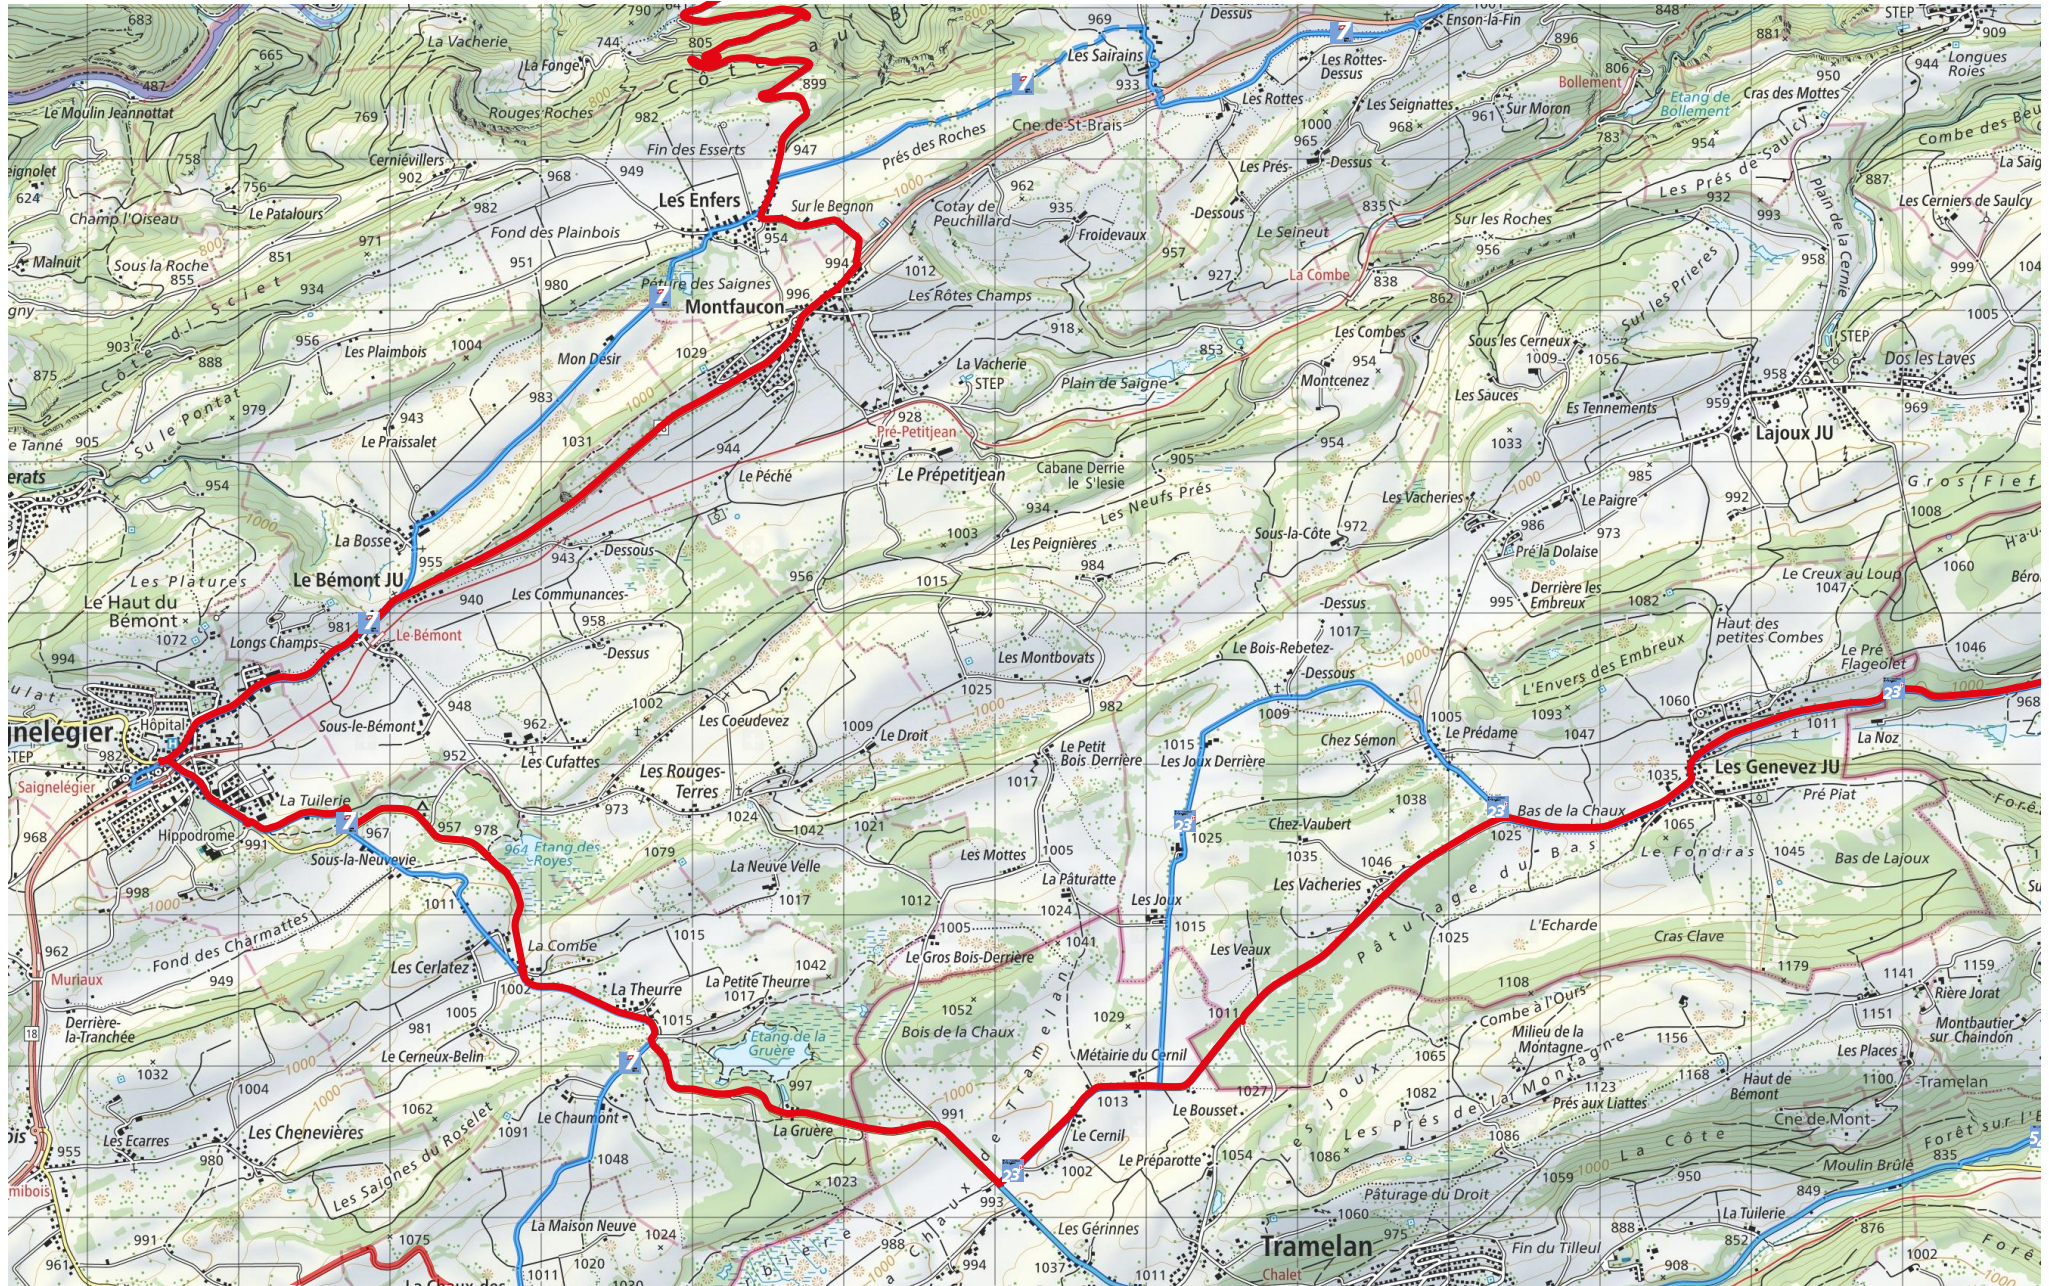

 Schweizer Wanderwege
Suisse Rando
Sentieri Svizzeri
Sendas Swizas

 **SWISS CANOE**

Geodaten © swisstopo (5704000138) | Echelle 1:50'000 | 1km

Partenaires de SuisseMobile:

 Schweizerische Eidgenossenschaft
Confédération suisse
Confederazione Svizzera
Confederaziun svizra

Suisse.
tout naturellement. 

 Schweizer Wanderwege
Suisse Rando
Sentieri Svizzeri
Sendas Svizras

 **SWISS CANOE**

Geodaten © swisstopo (5704000138) | Echelle 1:50'000 | 1km

Partenaires de SuisseMobile:

 Schweizerische Eidgenossenschaft
Confédération suisse
Confederazione Svizzera
Confederaziun svizra

Suisse.
tout naturellement. 

 Schweizer Wanderwege
Suisse Rando
Sentieri Svizzeri
Sendas Swizas

 **SWISS CANOE**

Geodaten © swisstopo (5704000138) 1km Echelle 1:50'000

Partenaires de SuisseMobile:

 Schweizerische Eidgenossenschaft
Confédération suisse
Confederazione Svizzera
Confederaziun svizra