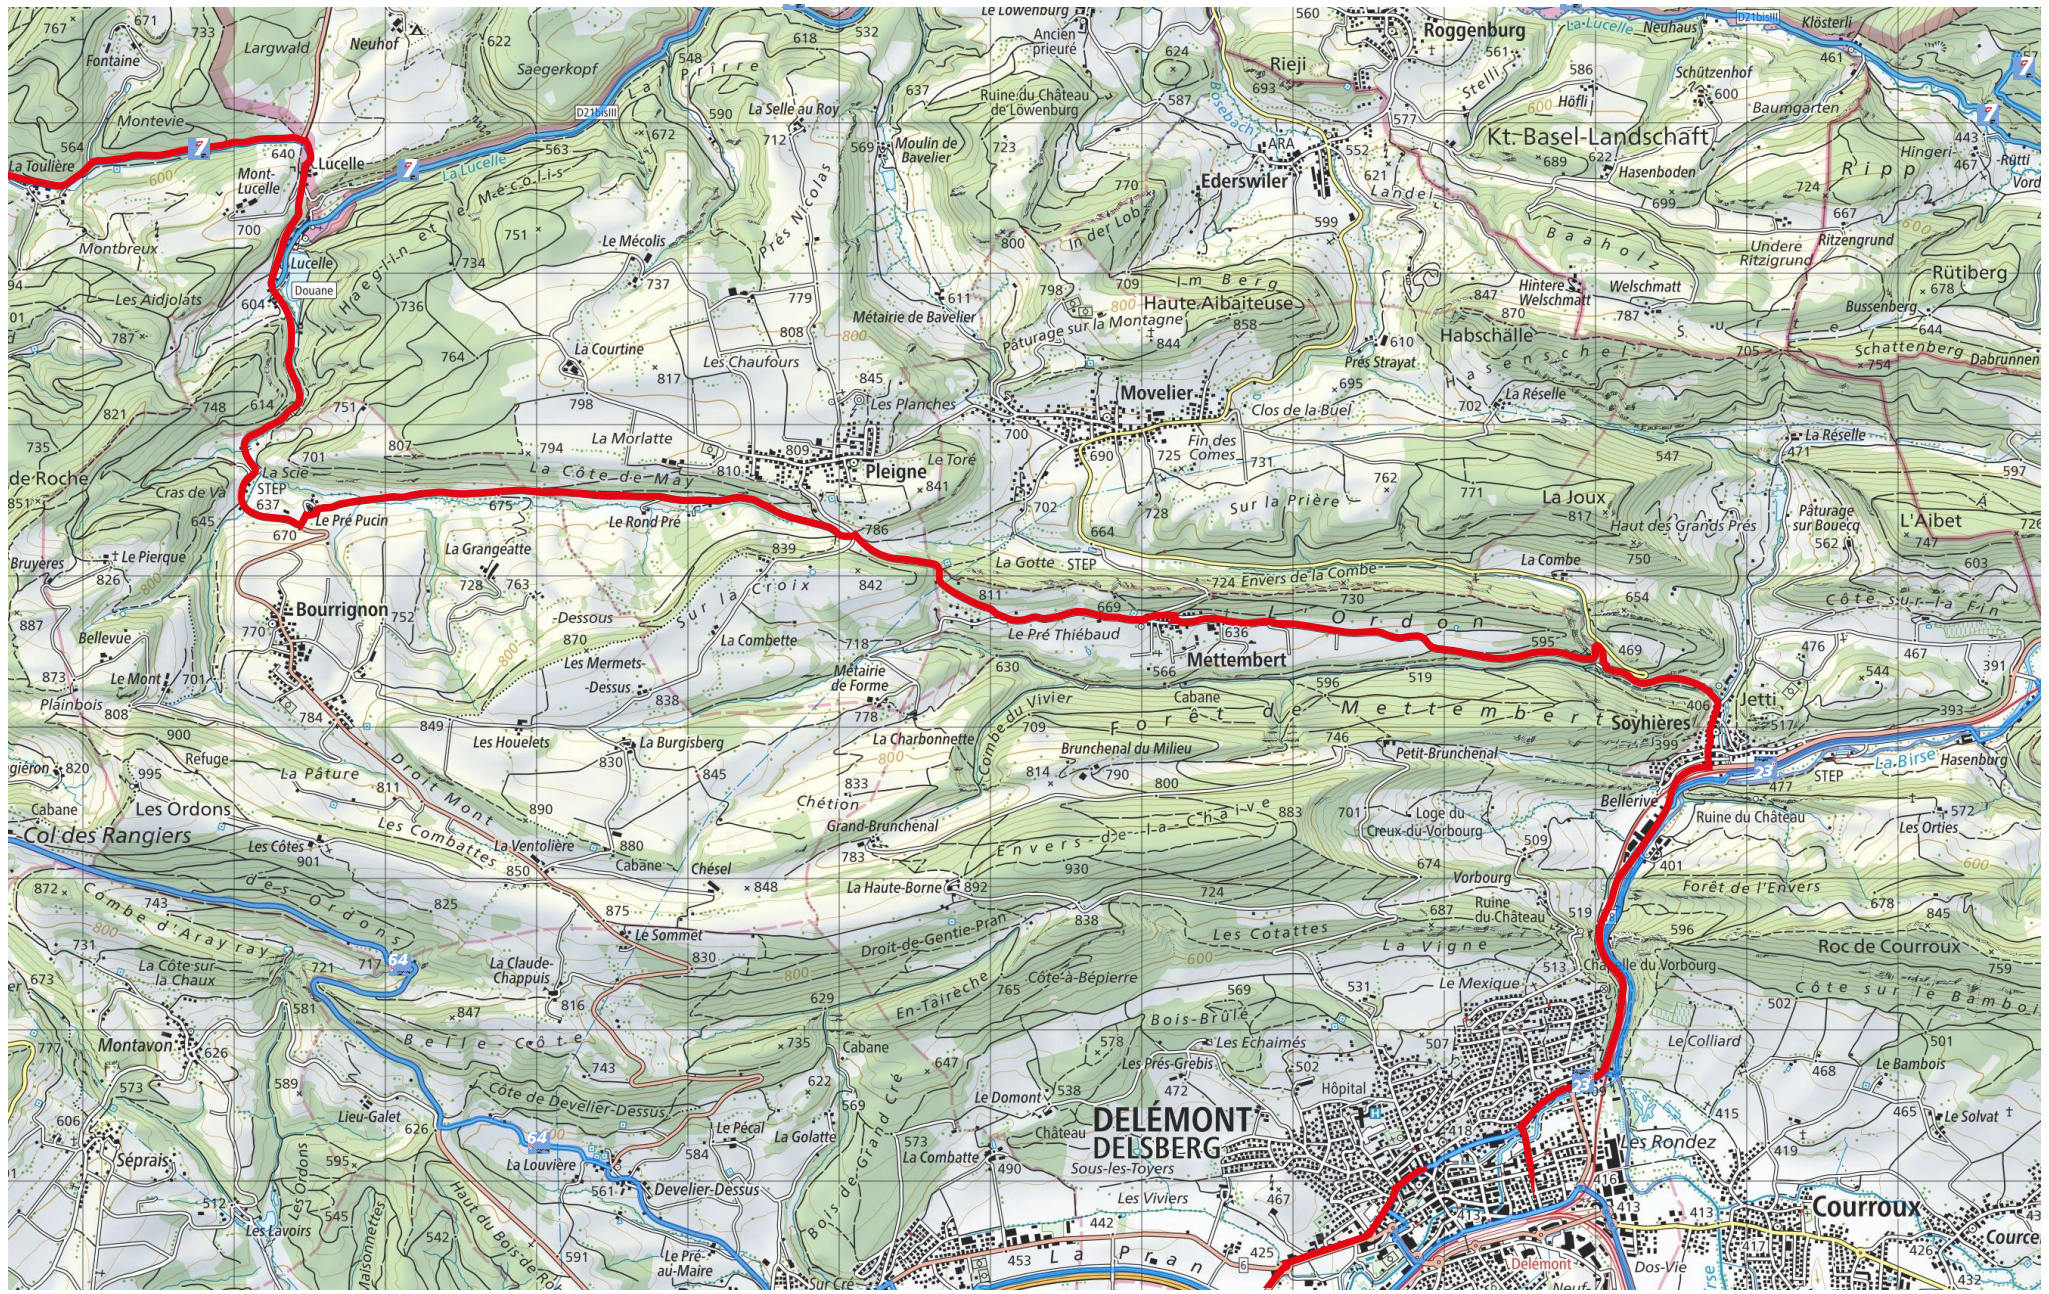

Geodaten © swisstopo (5704000138)
1km
Echelle 1:50'000

Partenaires de SuisseMobile:

Schweizerische Eidgenossenschaft
Confédération suisse
Confederazione Svizzera
Confederaziun svizra

Suisse.
tout naturellement.

Schweizer Wanderwege
Suisse Rando
Sentieri Svizzeri
Sendas Svizras

SWISS CANOE