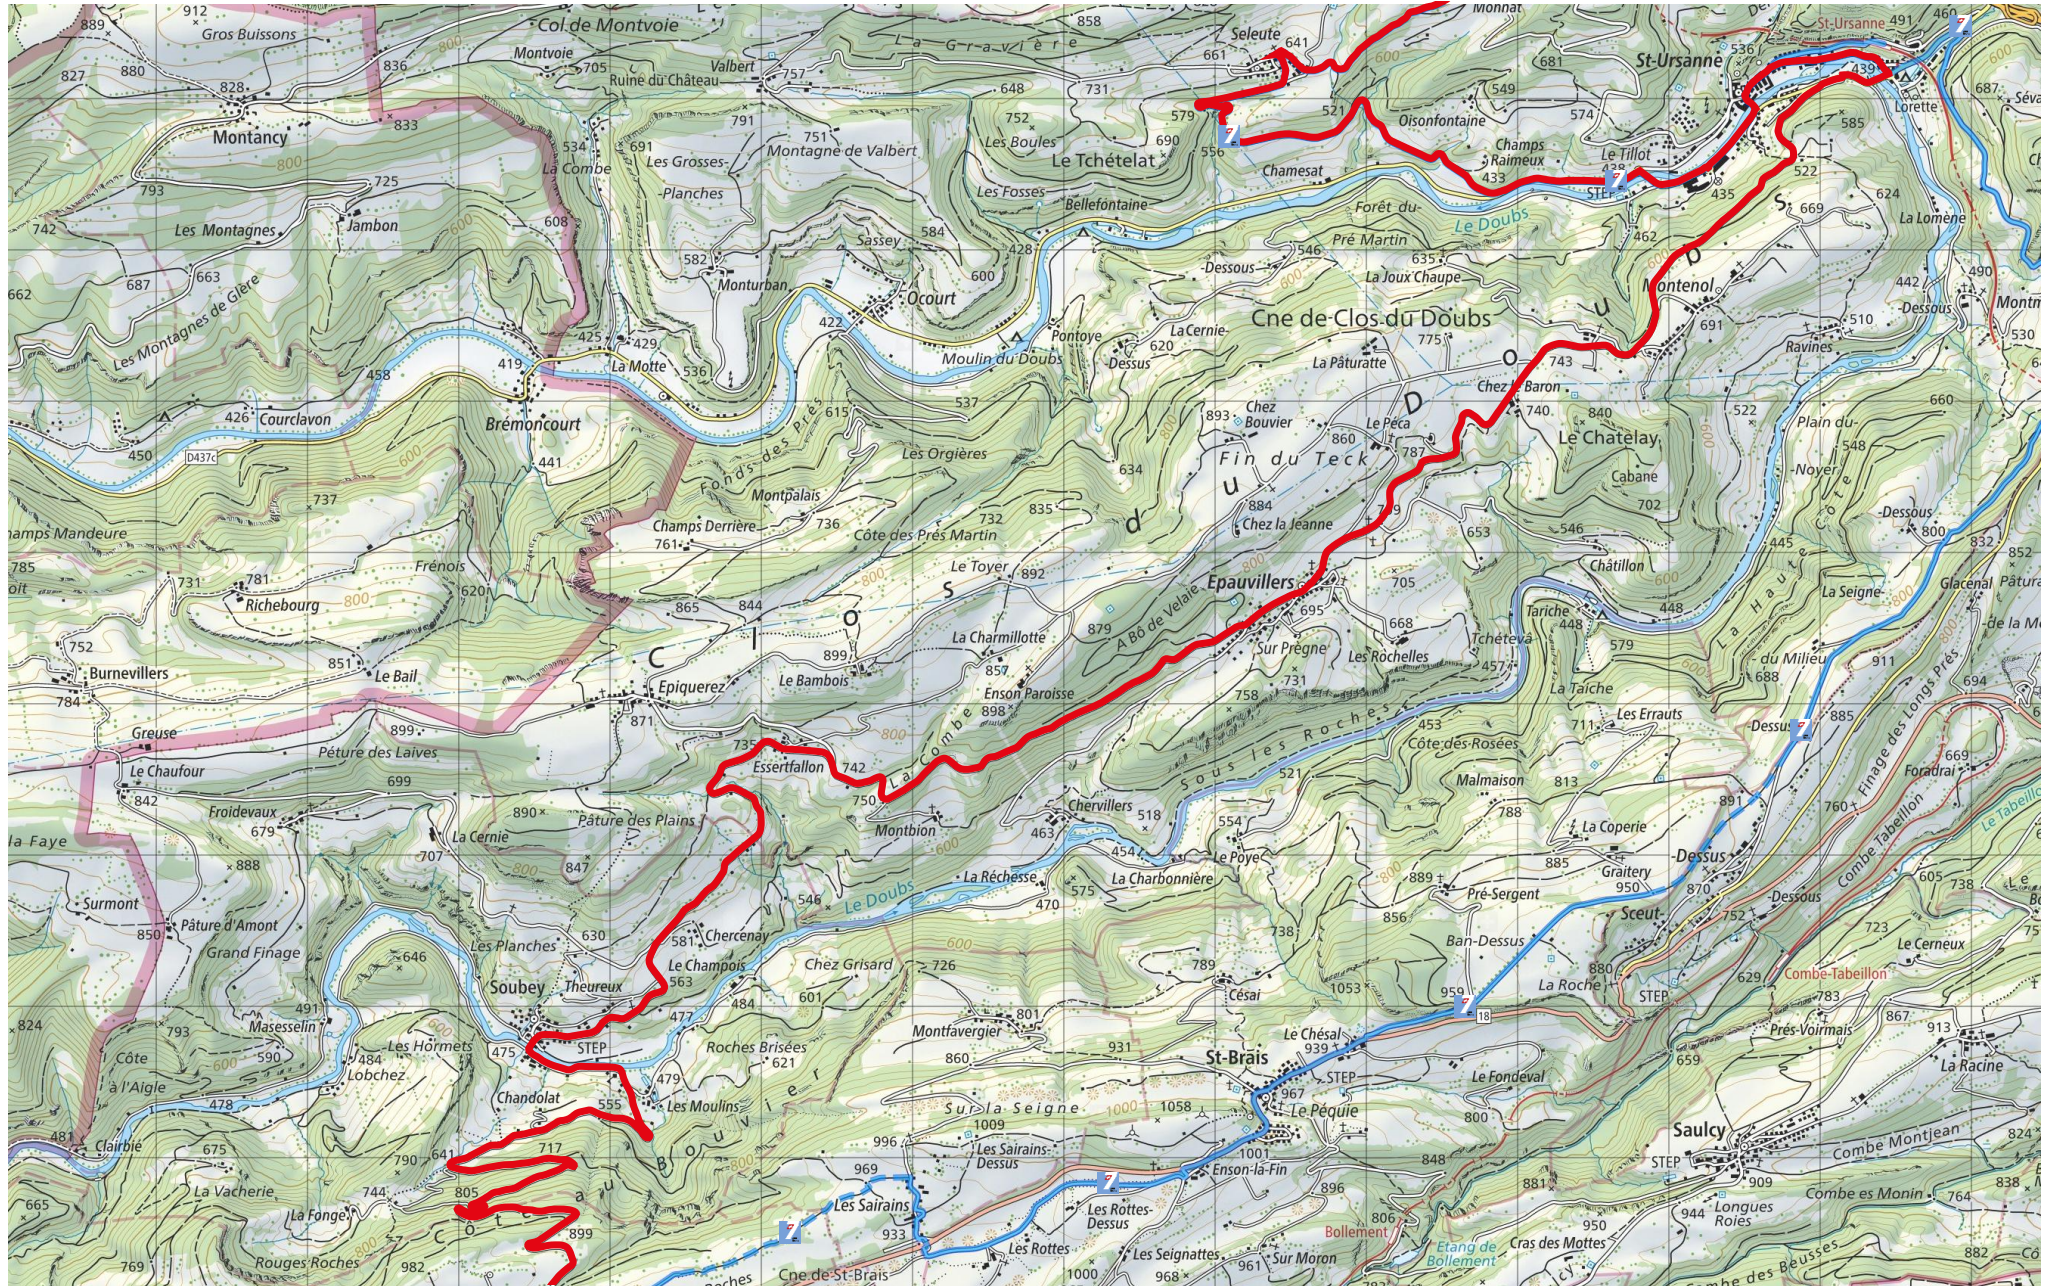

Suisse.
tout naturellement. 

 Schweizer Wanderwege
Suisse Rando
Sentieri Svizzeri
Sendas Svizras

 **SWISS CANOE**

Geodaten © swisstopo (5704000138) | Echelle 1:50'000 | 1km

Partenaires de SuisseMobile:

 Schweizerische Eidgenossenschaft
Confédération suisse
Confederazione Svizzera
Confederaziun svizra

Suisse.
tout naturellement. 

 Schweizer Wanderwege
Suisse Rando
Sentieri Svizzeri
Sendas Swizas

 **SWISS CANOE**

Geodaten © swisstopo (5704000138) 1km Echelle 1:50'000

Partenaires de SuisseMobile:

 Schweizerische Eidgenossenschaft
Confédération suisse
Confederazione Svizzera
Confederaziun svizra