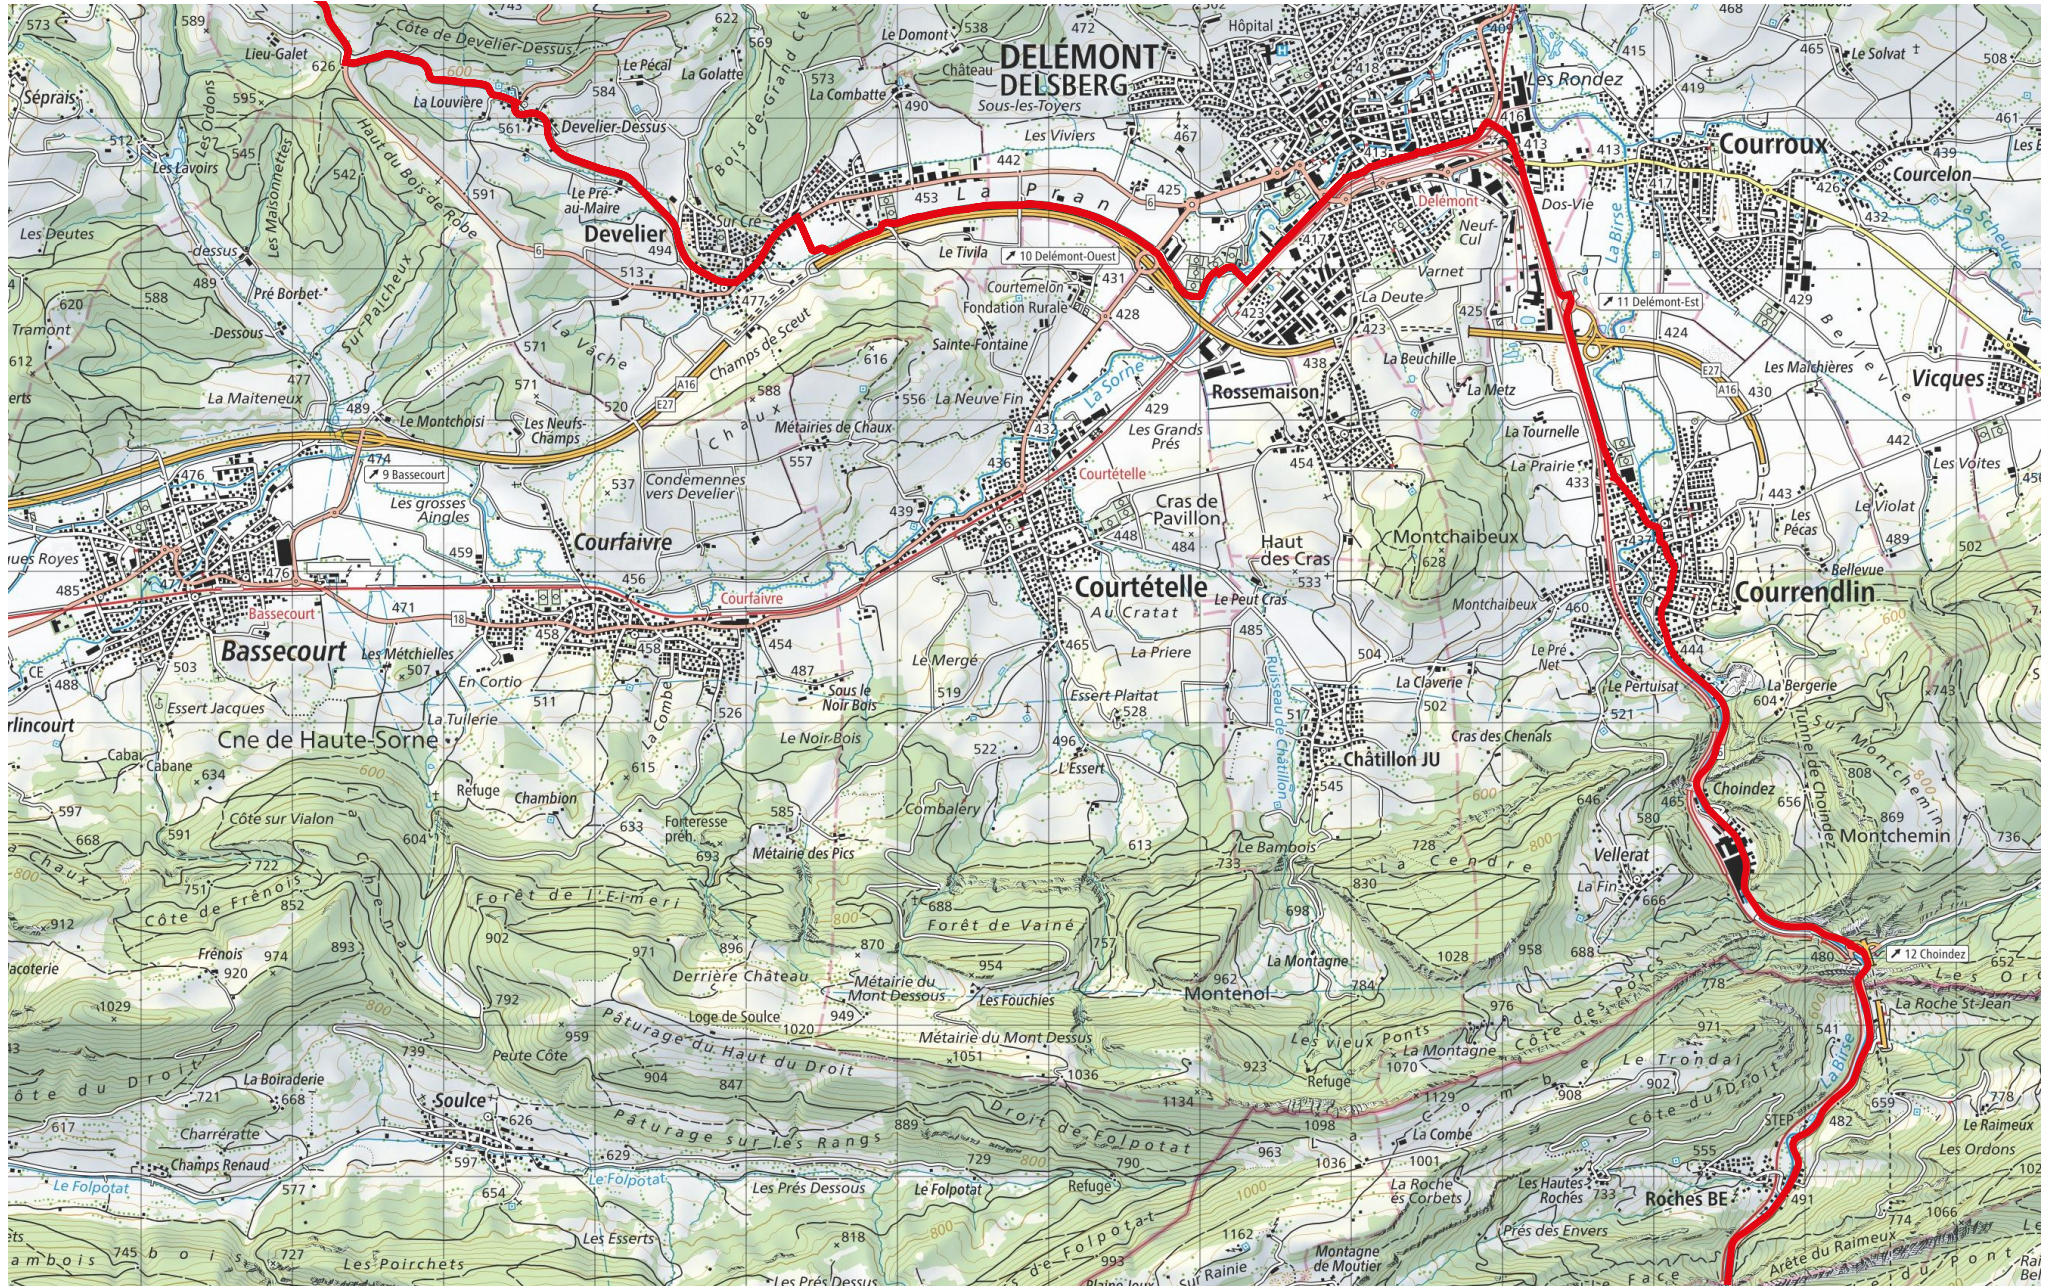

 **SWISS CANOE**

Geodaten © swisstopo (5704000138) | Echelle 1:50'000 | 1km

Partenaires de SuisseMobile:

 Schweizerische Eidgenossenschaft  
Confédération suisse  
Confederazione Svizzera  
Confederaziun svizra

 Suisse.  
tout naturellement. 

 Schweizer Wanderwege  
Suisse Rando  
Sentieri Svizzeri  
Sendas Swizas

 **SWISS CANOE**

Geodaten © swisstopo (5704000138) 1km Echelle 1:50'000

Partenaires de SuisseMobile:

 **SWISS CANOE**

Geodaten © swisstopo (5704000138) Echelle 1:50'000 1km

Partenaires de SuisseMobile: