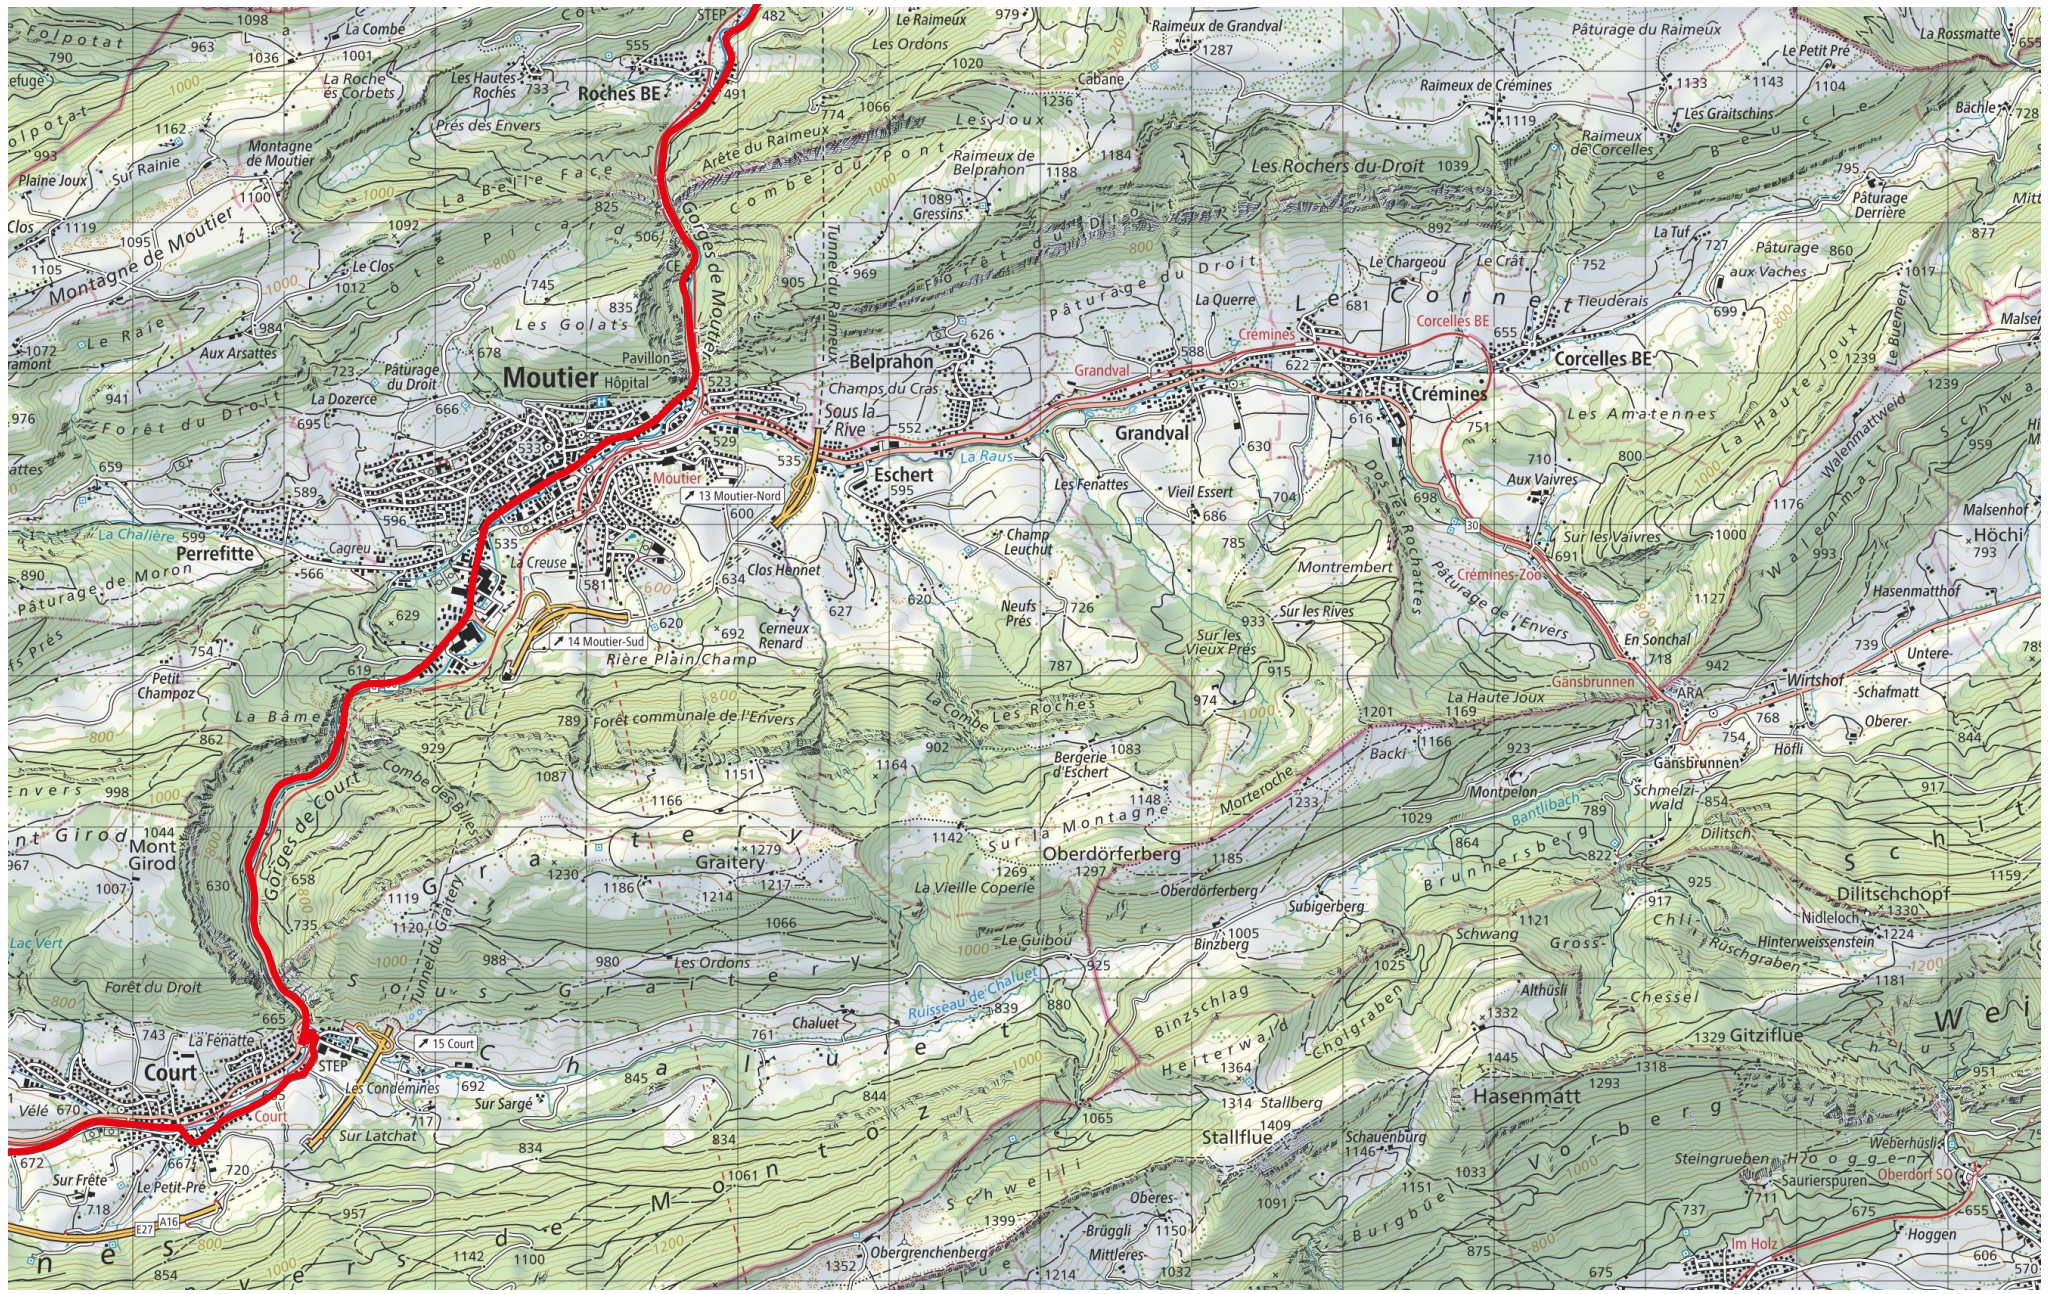

 **SWISS CANOE**

Geodaten © swisstopo (5704000138) | Echelle 1:50'000 | 1km

Partenaires de SuisseMobile:

 Schweizerische Eidgenossenschaft  
Confédération suisse  
Confederazione Svizzera  
Confederaziun svizra

 Suisse.  
tout naturellement. 

 Schweizer Wanderwege  
Suisse Rando  
Sentieri Svizzeri  
Sendas Swizas

 **SWISS CANOE**

Geodaten © swisstopo (5704000138) 1km Echelle 1:50'000

Partenaires de SuisseMobile:

 **SWISS CANOE**

Geodaten © swisstopo (5704000138) Echelle 1:50'000 1km

Partenaires de SuisseMobile: