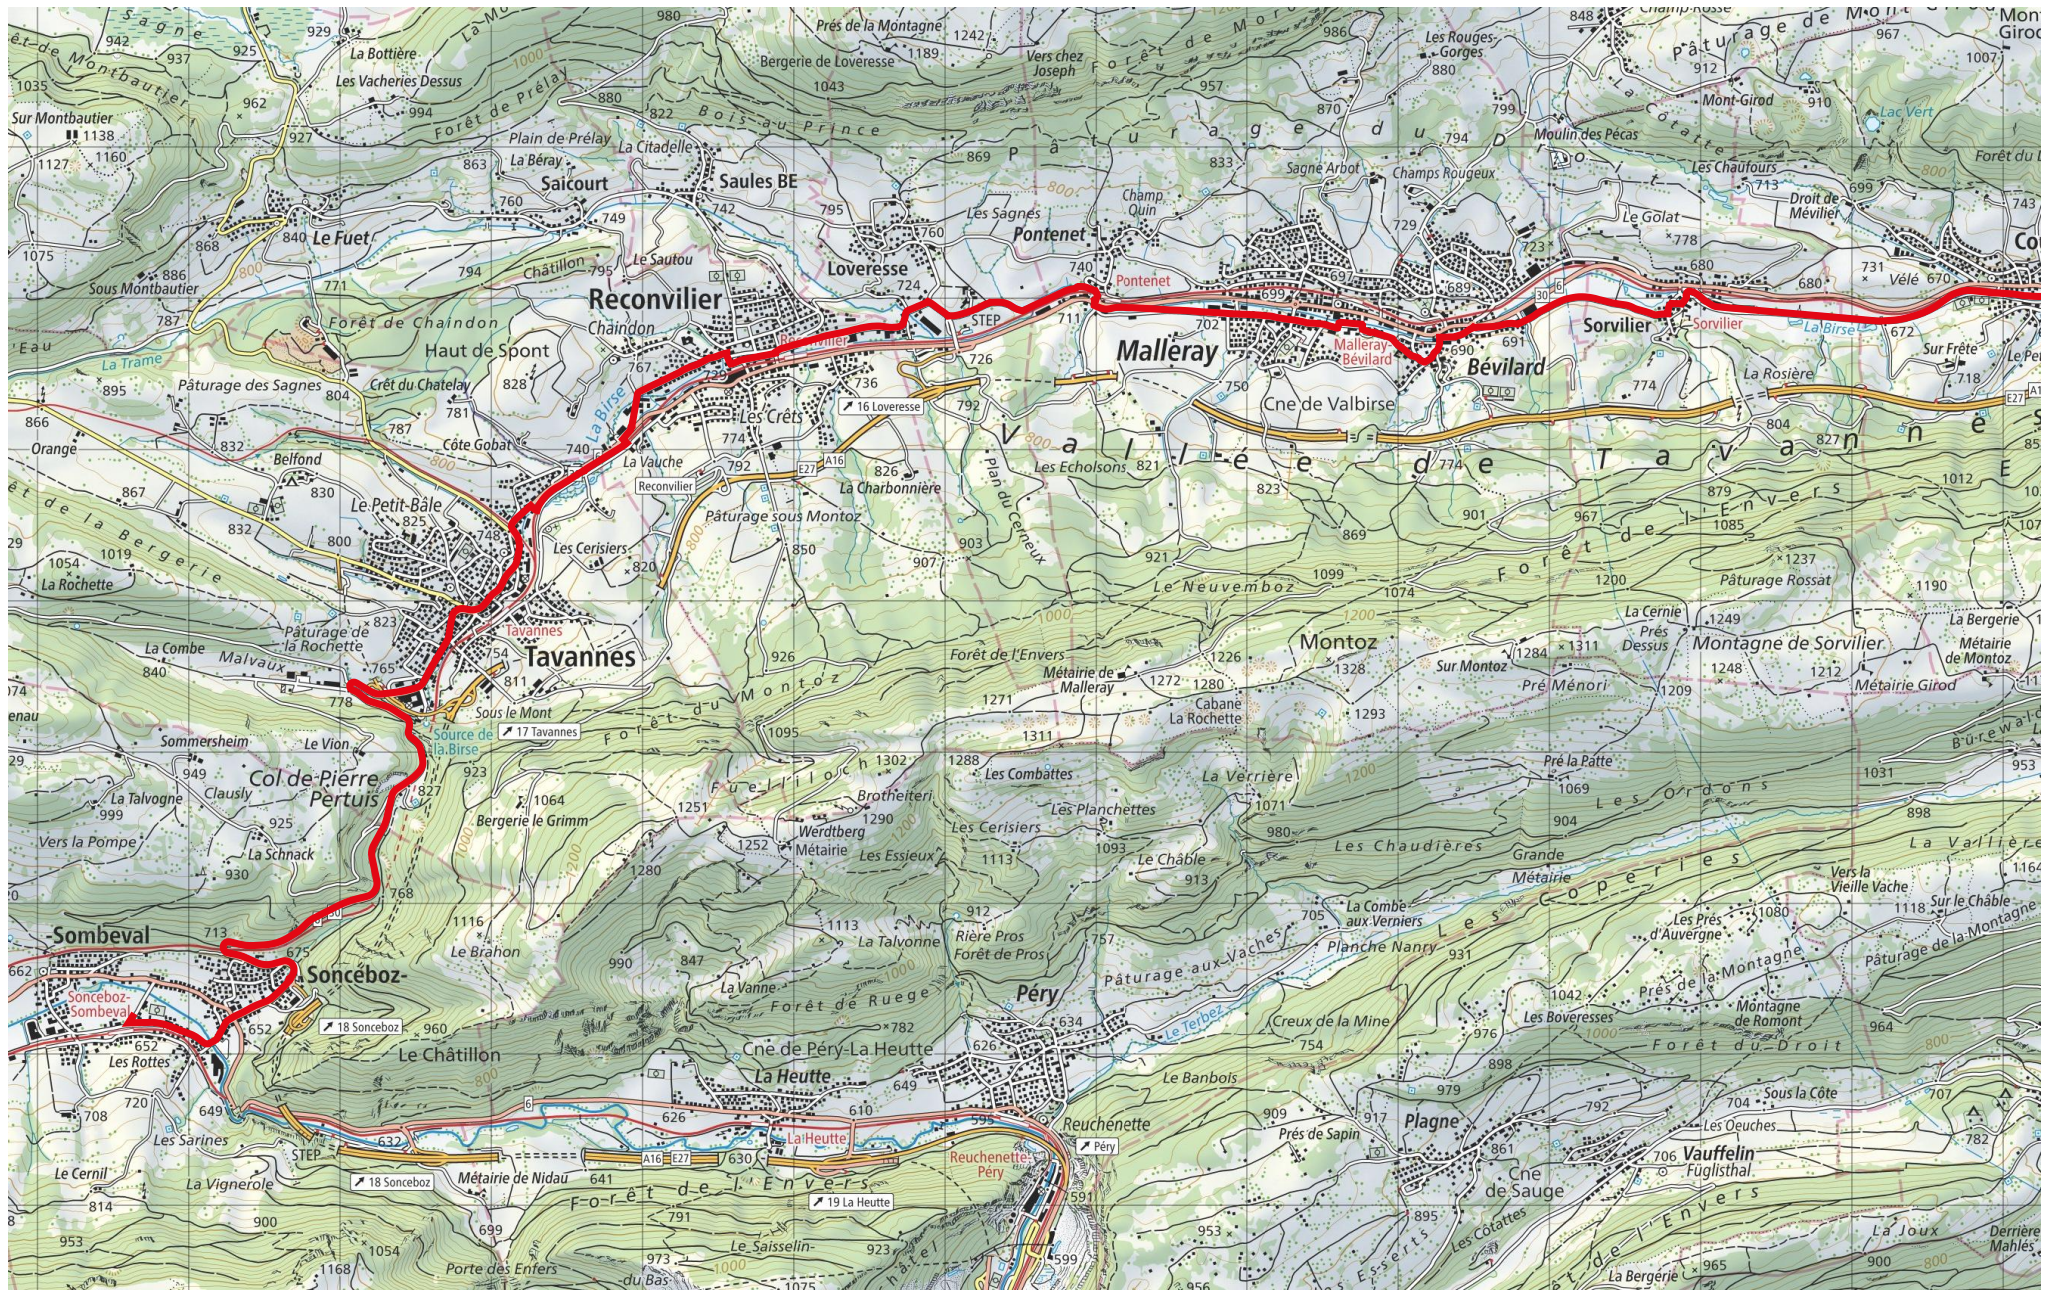

 Suisse.  
tout naturellement. 

 Schweizer Wanderwege  
Suisse Rando  
Sentieri Svizzeri  
Sendas Swizas

 **SWISS CANOE**

Geodaten © swisstopo (5704000138) 1km Echelle 1:50'000

Partenaires de SuisseMobile:

 **SWISS CANOE**

Geodaten © swisstopo (5704000138) Echelle 1:50'000 1km

Partenaires de SuisseMobile: