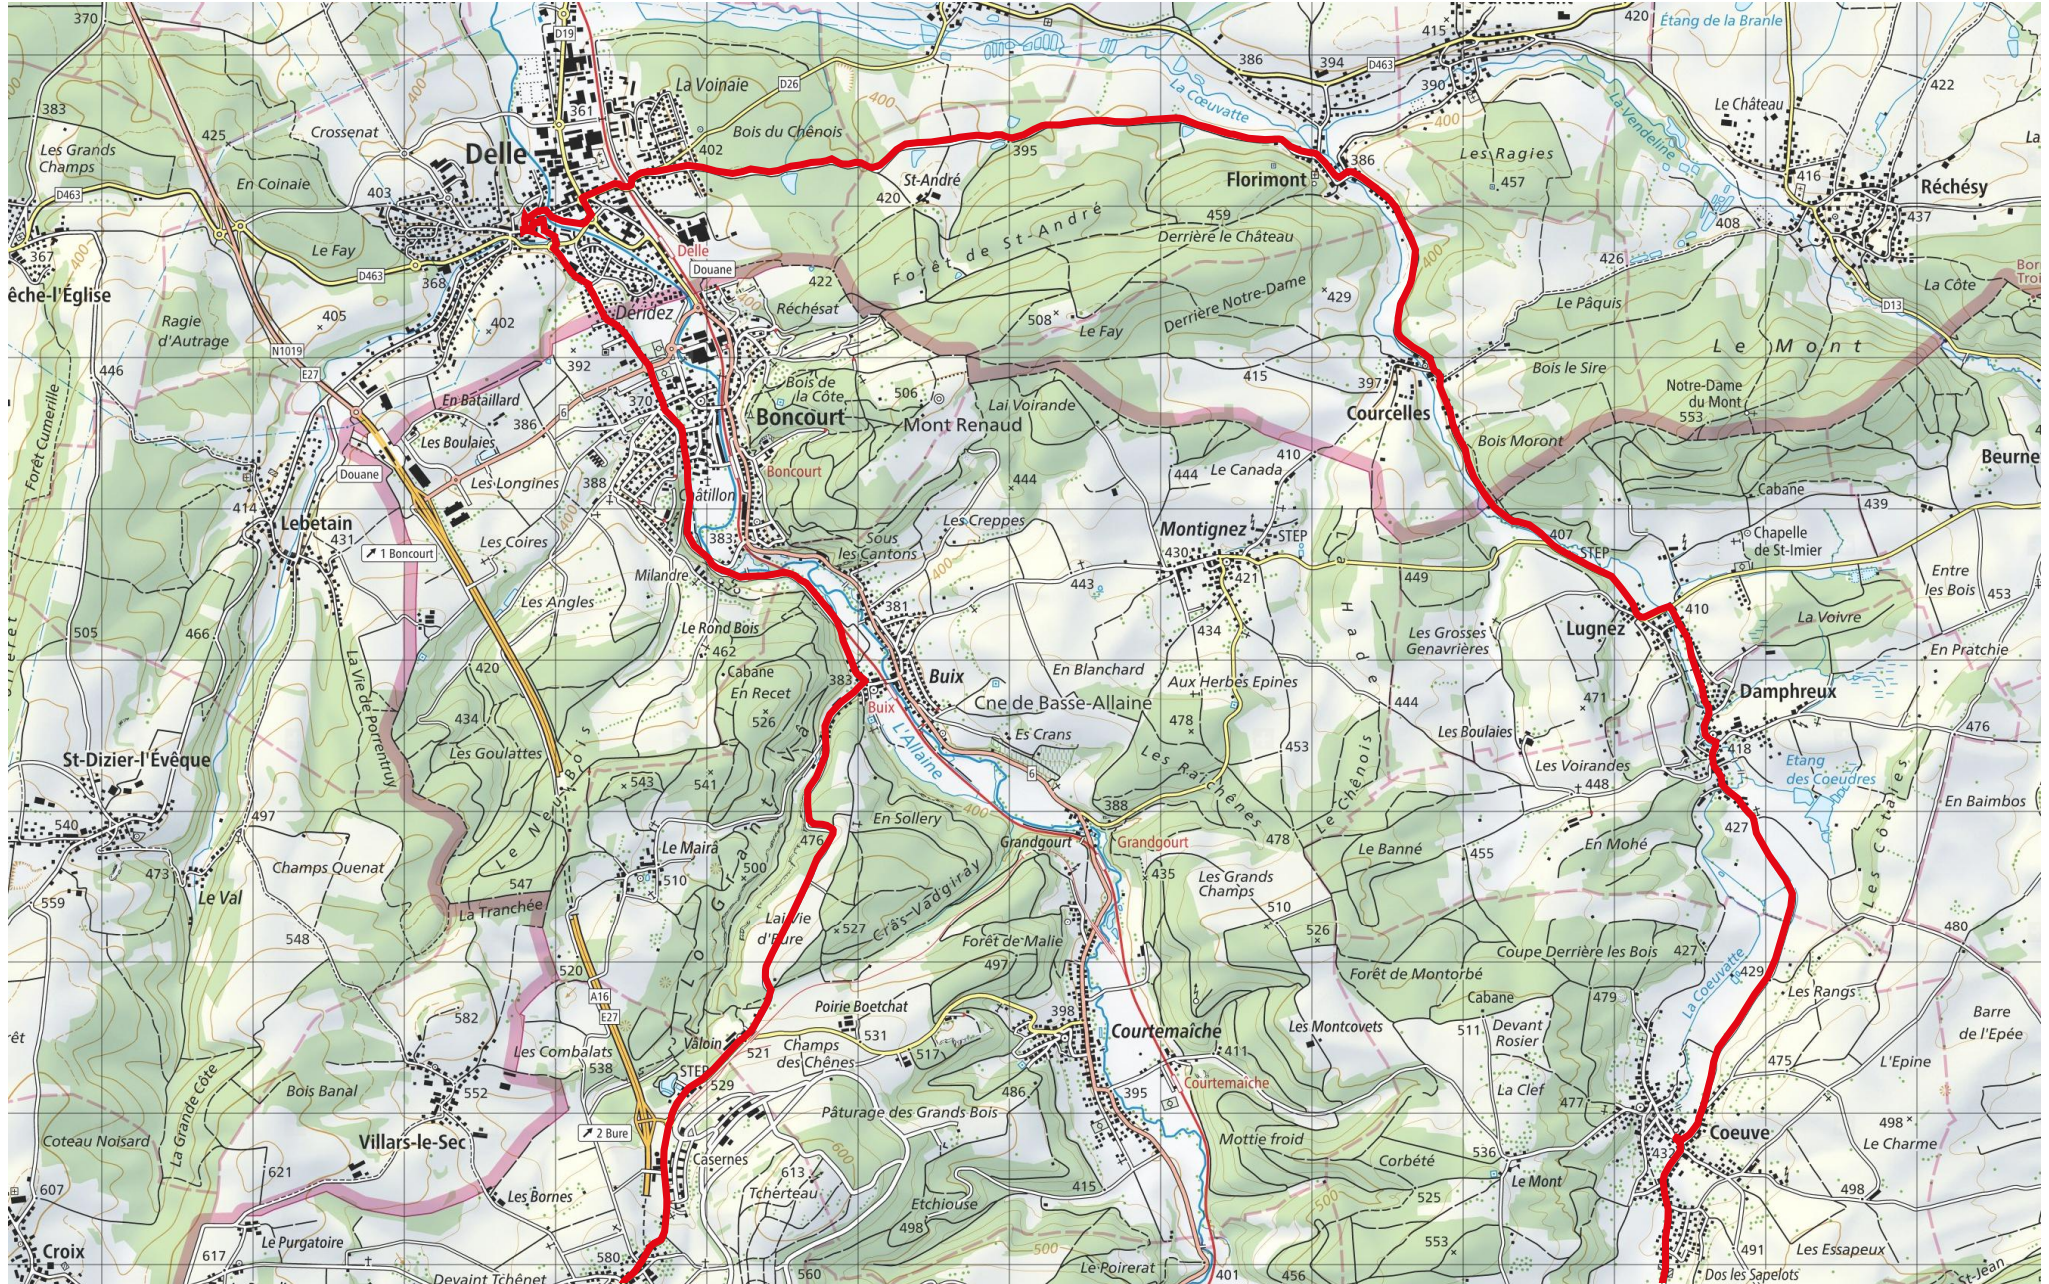

Geodaten © swisstopo (5704000138) 1km Echelle 1:50'000

Partenaires de SuisseMobile:

 Schweizerische Eidgenossenschaft  
Confédération suisse  
Confederazione Svizzera  
Confederaziun svizra

 Suisse.  
tout naturellement. 

 Schweizer Wanderwege  
Suisse Rando  
Sentieri Svizzeri  
Sendas Svizras

 SWISS CANOE

Geodaten © swisstopo (5704000138) | Echelle 1:50'000 | 1km

Partenaires de SuisseMobile:

 Schweizerische Eidgenossenschaft  
Confédération suisse  
Confederazione Svizzera  
Confederaziun svizra

**Suisse.**  
tout naturellement. 

 Schweizer Wanderwege  
Suisse Rando  
Sentieri Svizzera  
Sendas Svizzera

 **SWISS CANOE**